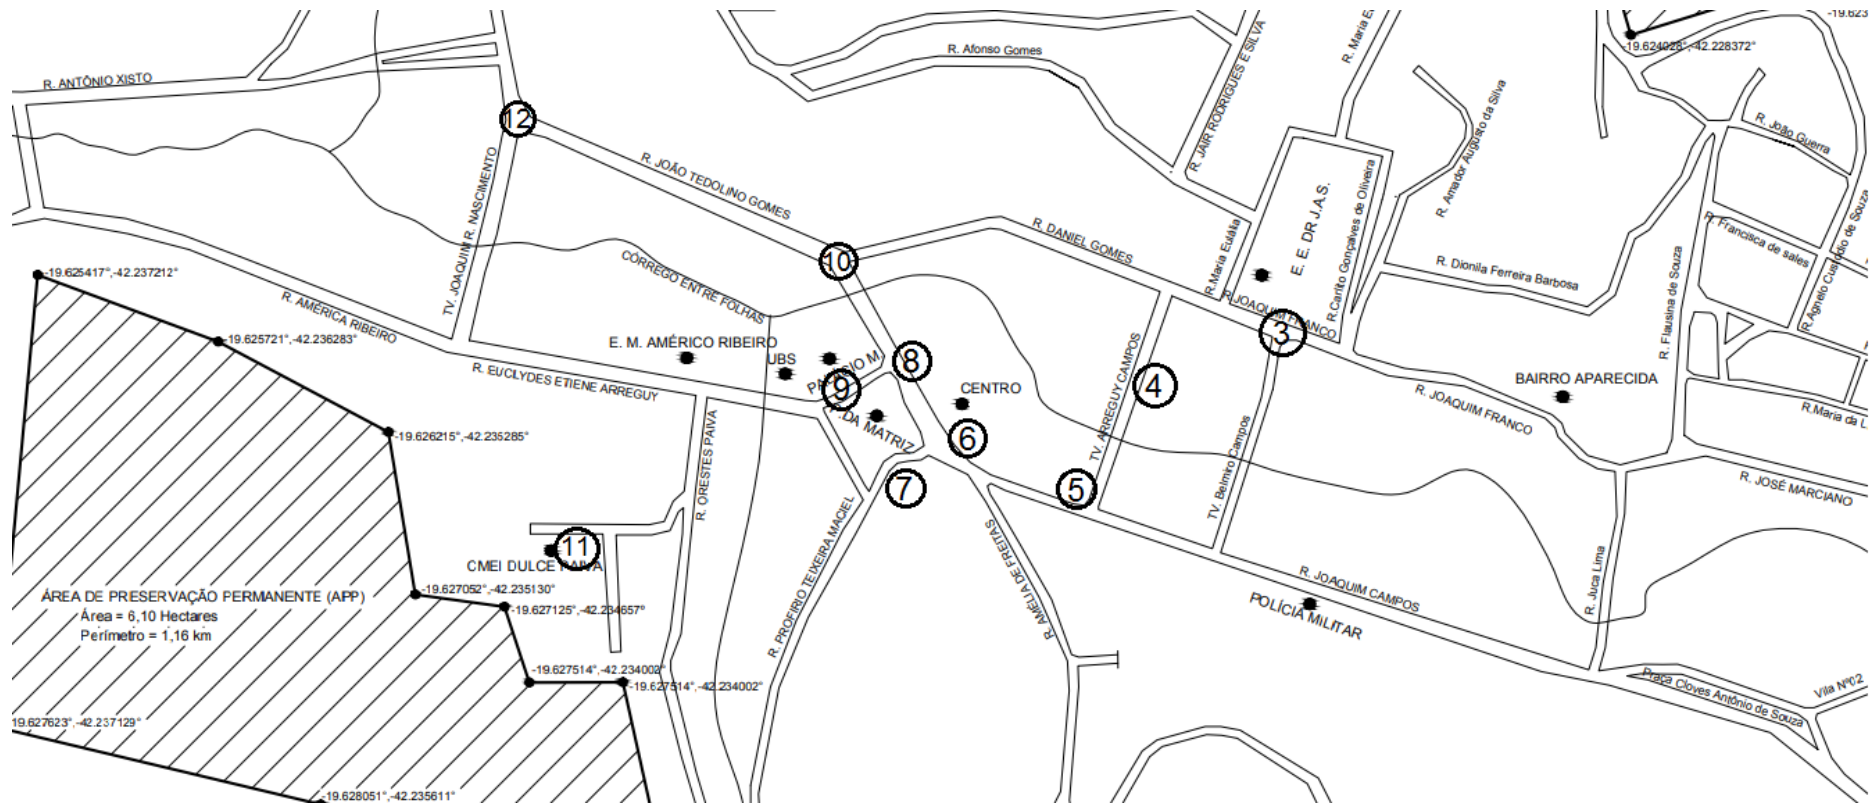

1- Rua Joaquim Campos (Oficina Boi): 2 câmeras

2- Rua Joaquim Campos (Entrada Bairro Dr. Eduardo): 2 câmeras

- 3- Rua Antônio Garcia de Andrade (Escola Estadual): 2 câmeras
- 4- Travessa José Arreguy Campos (Correios): 2 câmeras
- 5- R. Joaquim Campos (Banco Itaú): 3 câmeras
- 6- Praça Padre José Lanzillott (Dona Glória): 2 câmeras
- 7- Praça Padre José Lanzillott (Igreja): 1 câmera
- 8- Praça Padre José Lanzillott (Bar Luiz): 2 câmeras
- 9- Praça Padre José Lanzillott (Prefeitura): 2 câmeras
- 10- R. João Teodolino Gomes (Palito): 3 câmeras
- 11- Creche Municipal: 1 câmera
- 12- Rua Santos Mestre X Rua João Teodolino Gomes: 1 câmera

13- Rua Santos Mestre (Oficina Dinho): 2 câmeras

14- Rua Paulo Afonso Guerra (CRAS): 2 câmeras

15- Rua Paulo Afonso Guerra (Praça Barreira): 3 câmeras

15- Rua Paulo Afonso Guerra (Posto Zema): 2 câmeras